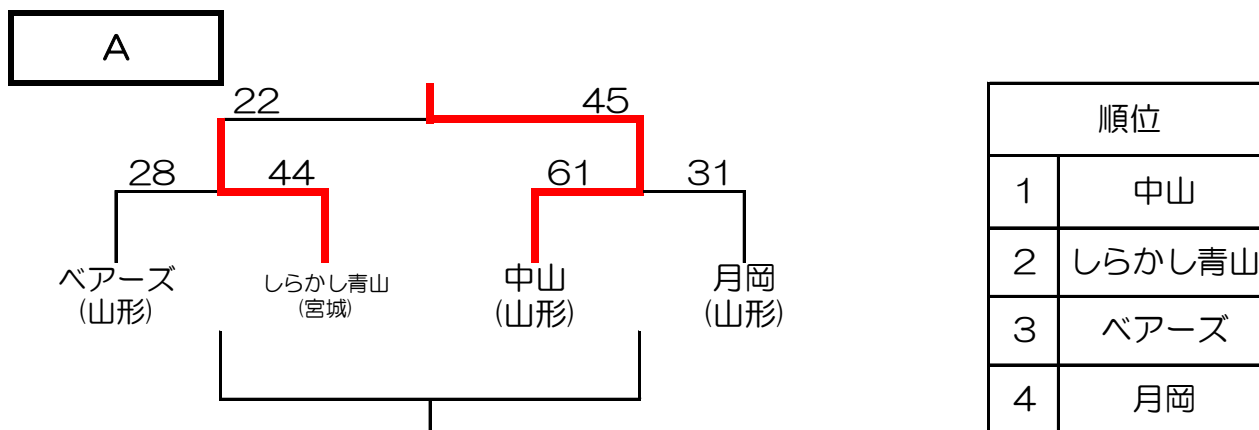

男子ブロック

8/31(土) 予選リーグ

| A | 三 島 | 月 岡 | レッドサン東 | 勝 敗 | 順 位 |
|----------------|-----|-----|--------|-----|-----|
| 三 島 () | | | | | 3 |
| 月 岡 (山形) | | | | | 1 |
| レッドサン東 (新潟) | | | | | 2 |

| B | しらかし青山 | 女 池 | 桜 田 | 勝 敗 | 順 位 |
|----------------|--------|-----|-----|-----|-----|
| しらかし青山 (宮城) | | | | | 1 |
| 女 池 (新潟) | | | | | 3 |
| 桜 田 (山形) | | | | | 2 |

| C | 上山げや き | TUB | 土 浦 | 勝 敗 | 順 位 |
|-------------------|-----------|-----|-----|-----|-----|
| 上山げや き (山形) | | | | | 1 |
| TUB () | | | | | 2 |
| 土 浦 (栃木) | | | | | 3 |

| D | 柏 崎 | 泉 崎 | 六 郷 | 勝 敗 | 順 位 |
|-------------|-----|-----|-----|-----|-----|
| 柏 崎 (新潟) | | | | | 1 |
| 泉 崎 (福島) | | | | | 3 |
| 六 郷 () | | | | | 2 |

女子ブロック

8/31(土) 予選トーナメント・リーグ

| B | 女 池 | 雄 物 川 | 土 浦 | 勝 敗 | 順 位 |
|---------------|---------|---------|---------|-------|-----|
| 女 池 (新潟) | | ○ 52-38 | ○ 60-28 | 2 - 0 | 1 |
| 雄 物 川 (秋田) | ● 38-52 | | ○ 37-32 | 1 - 1 | 2 |
| 土 浦 (茨城) | ● 28-60 | ● 32-37 | | 0 - 2 | 3 |