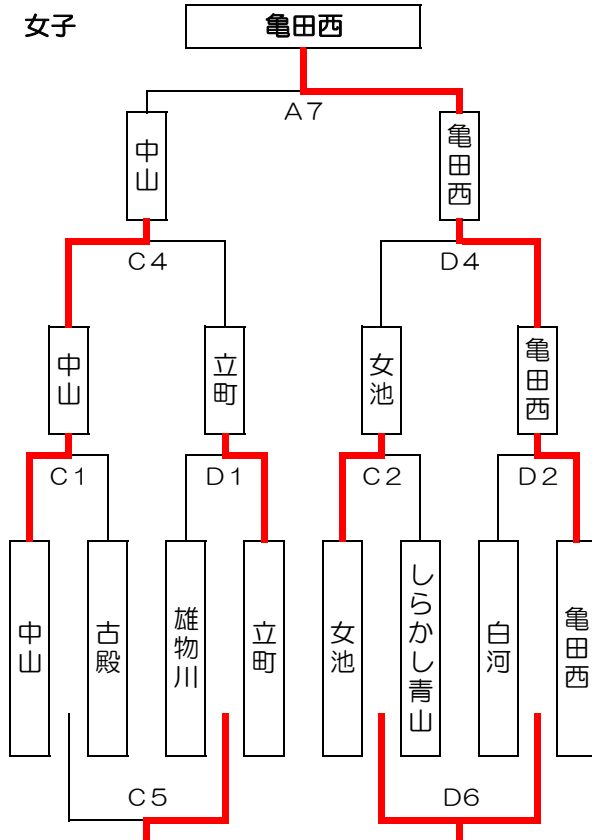

男子ブロック

8/31(土) 予選リーグ

| A | 三 島 | 月 岡 | レッドサン東 | 勝 敗 | 順 位 |
|----------------|-----|-----|--------|-----|-----|
| 三 島 () | | | | | 3 |
| 月 岡 (山形) | | | | | 1 |
| レッドサン東 (新潟) | | | | | 2 |

| B | しらかし青山 | 女 池 | 桜 田 | 勝 敗 | 順 位 |
|----------------|--------|-----|-----|-----|-----|
| しらかし青山 (宮城) | | | | | 1 |
| 女 池 (新潟) | | | | | 3 |
| 桜 田 (山形) | | | | | 2 |

女子ブロック

8/31(土) 予選トーナメント・リーグ

| B | 女 池 | 雄 物 川 | 土 浦 | 勝 敗 | 順 位 |
|---------------|---------|---------|---------|-------|-----|
| 女 池 (新潟) | | ○ 52-38 | ○ 60-28 | 2 - 0 | 1 |
| 雄 物 川 (秋田) | ● 38-52 | | ○ 37-32 | 1 - 1 | 2 |
| 土 浦 (茨城) | ● 28-60 | ● 32-37 | | 0 - 2 | 3 |

| D | 上山けやき | 古 殿 | 亀 田 西 | 勝 敗 | 順 位 |
|---------------|---------|---------|---------|-------|-----|
| 上山けやき (山形) | | ● 26-59 | ● 11-92 | 0 - 2 | 3 |
| 古 殿 (福島) | ○ 59-26 | | ● 29-81 | 1 - 1 | 2 |
| 亀 田 西 (新潟) | ○ 92-11 | ○ 81-29 | | 2 - 0 | 1 |

男子

泉崎

女子

月岡