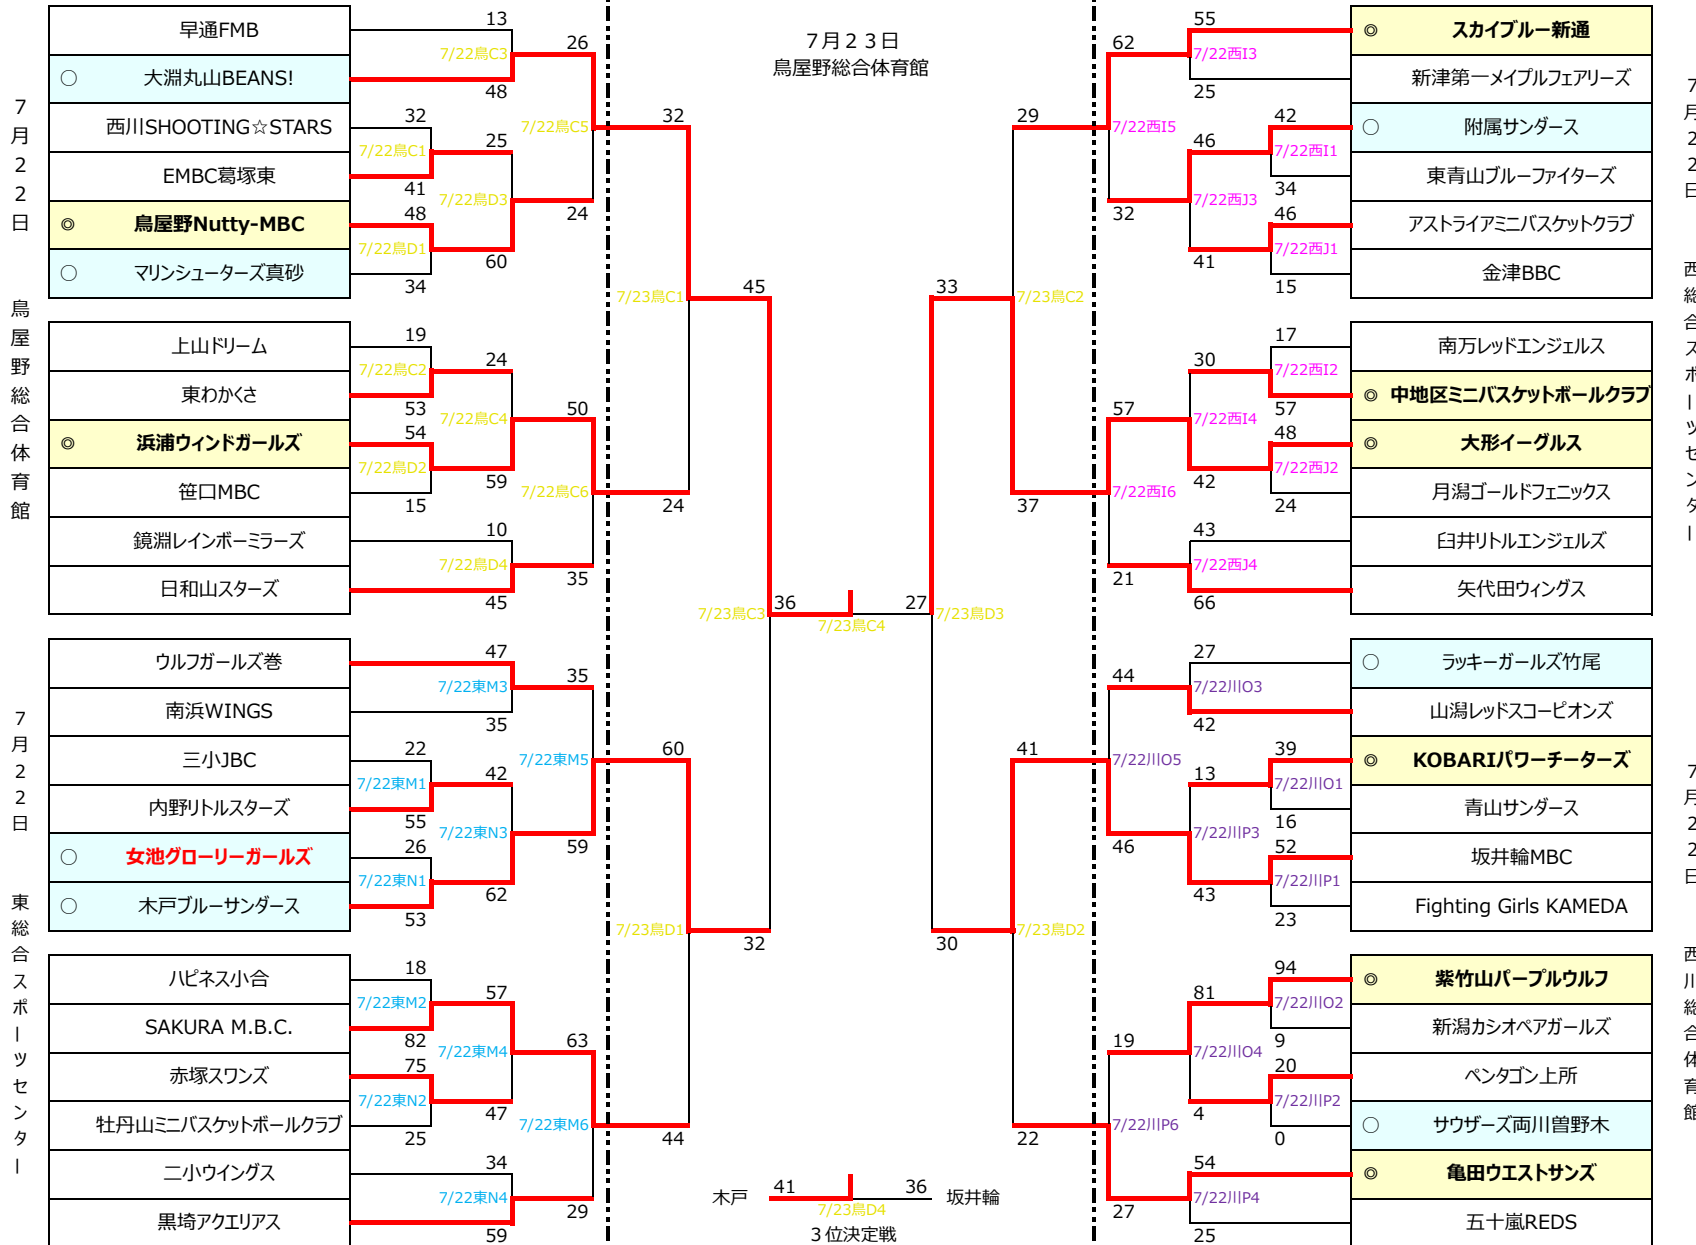

6年男子の部

- A B 市:新潟市体育館
- C D 鳥:鳥屋野総合体育館
- E F 亀:亀田総合体育館
- G H 横:横越総合体育館
- I J 西:西総合スポーツセンター
- K L 北:北地区スポーツセンター
- M N 東:東総合スポーツセンター
- O P 川:西川総合体育館

- 7月22日 (土)
- 第1試合 8:30 ~ 9:30
  - 第2試合 9:45 ~ 10:45
  - 第3試合 11:00 ~ 12:00
  - 第4試合 12:15 ~ 13:15
  - 第5試合 13:30 ~ 14:30
  - 第6試合 14:45 ~ 15:45

- 7月23日 (日)
- 第1試合 9:00 ~ 10:00
  - 第2試合 10:15 ~ 11:15
  - 第3試合 11:45 ~ 12:45
  - 第4試合 13:45 ~ 14:45

チーム名の◎○は  
◎…春季大会ベスト8  
○…春季大会ベスト16

6年女子の部

会場責任者:真砂

会場責任者:東青山、新通

- A B 市:新潟市体育館
- C D 鳥:鳥屋野総合体育館
- E F 亀:亀田総合体育館
- G H 横:横越総合体育館
- I J 西:西総合スポーツセンター
- K L 北:北地区スポーツセンター
- M N 東:東総合スポーツセンター
- O P 川:西川総合体育館

- 7月22日 (土)
- 第1試合 8:30 ~ 9:30
  - 第2試合 9:45 ~ 10:45
  - 第3試合 11:00 ~ 12:00
  - 第4試合 12:15 ~ 13:15
  - 第5試合 13:30 ~ 14:30
  - 第6試合 14:45 ~ 15:45
- 7月23日 (日)
- 第1試合 9:00 ~ 10:00
  - 第2試合 10:15 ~ 11:15
  - 第3試合 11:45 ~ 12:45
  - 第4試合 13:45 ~ 14:45