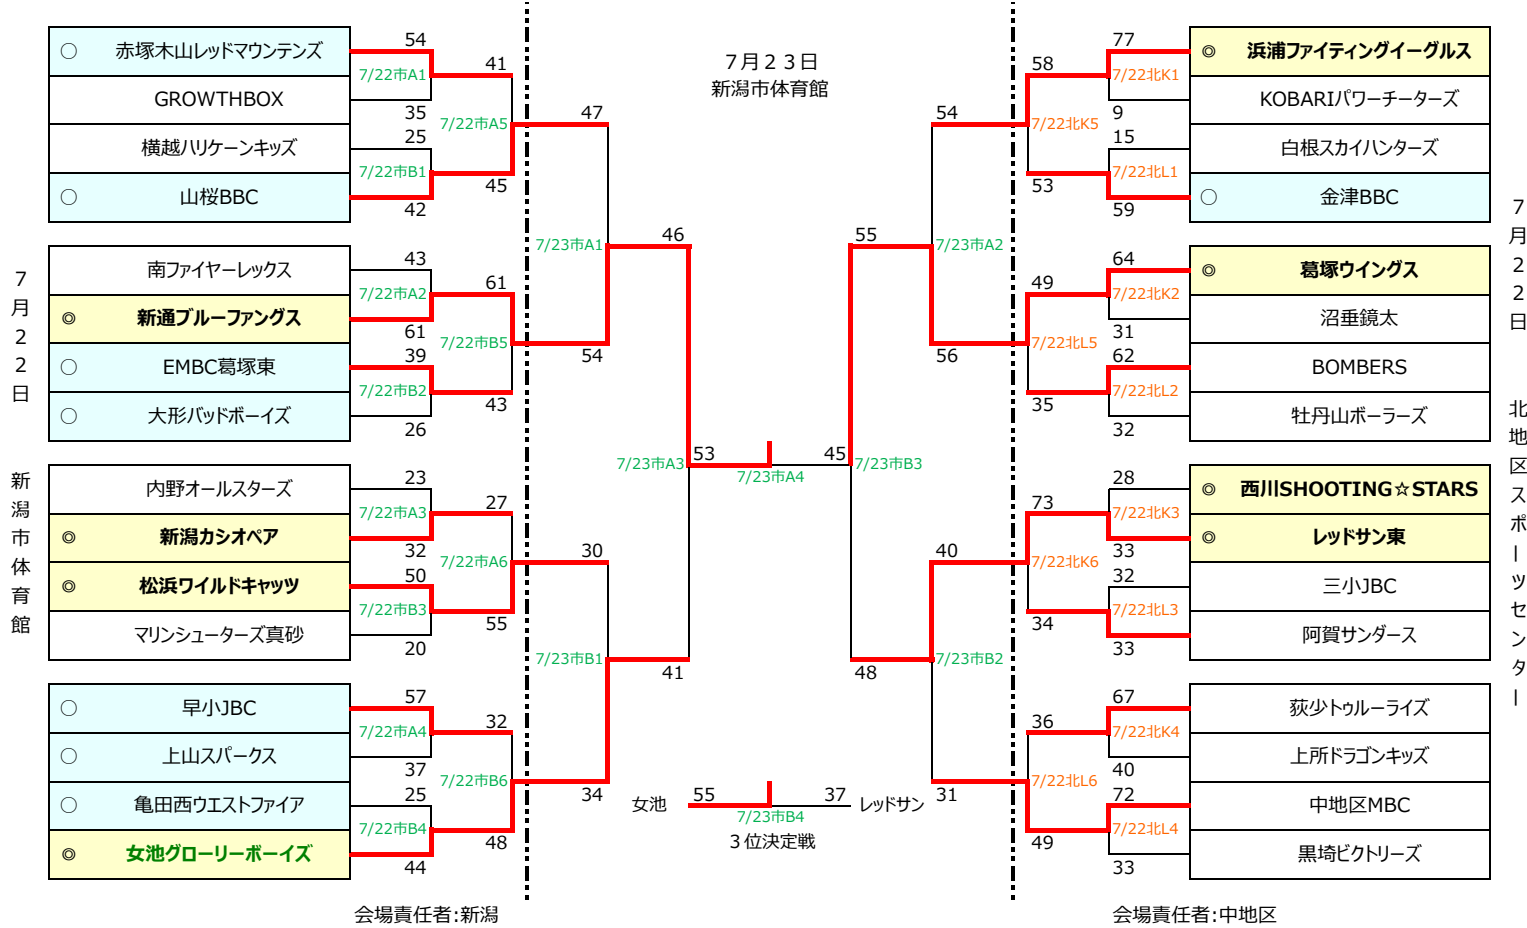

6年男子の部

- A B 市:新潟市体育館
- C D 鳥:鳥屋野総合体育館
- E F 亀:亀田総合体育館
- G H 横:横越総合体育館
- I J 西:西総合スポーツセンター
- K L 北:北地区スポーツセンター
- M N 東:東総合スポーツセンター
- O P 川:西川総合体育館

- 7月22日 (土)
- 第1試合 8:30 ~ 9:30
  - 第2試合 9:45 ~ 10:45
  - 第3試合 11:00 ~ 12:00
  - 第4試合 12:15 ~ 13:15
  - 第5試合 13:30 ~ 14:30
  - 第6試合 14:45 ~ 15:45

- 7月23日 (日)
- 第1試合 9:00 ~ 10:00
  - 第2試合 10:15 ~ 11:15
  - 第3試合 11:45 ~ 12:45
  - 第4試合 13:45 ~ 14:45

チーム名の◎○は  
◎…春季大会ベスト8  
○…春季大会ベスト16

6年女子の部

会場責任者:真砂

会場責任者:東青山、新通

- A B 市:新潟市体育館
- C D 鳥:鳥屋野総合体育館
- E F 亀:亀田総合体育館
- G H 横:横越総合体育館
- I J 西:西総合スポーツセンター
- K L 北:北地区スポーツセンター
- M N 東:東総合スポーツセンター
- O P 川:西川総合体育館

- 7月22日 (土)
- 第1試合 8:30 ~ 9:30
  - 第2試合 9:45 ~ 10:45
  - 第3試合 11:00 ~ 12:00
  - 第4試合 12:15 ~ 13:15
  - 第5試合 13:30 ~ 14:30
  - 第6試合 14:45 ~ 15:45
- 7月23日 (日)
- 第1試合 9:00 ~ 10:00
  - 第2試合 10:15 ~ 11:15
  - 第3試合 11:45 ~ 12:45
  - 第4試合 13:45 ~ 14:45

チーム名の◎○は  
◎…春季大会ベスト8  
○…春季大会ベスト16