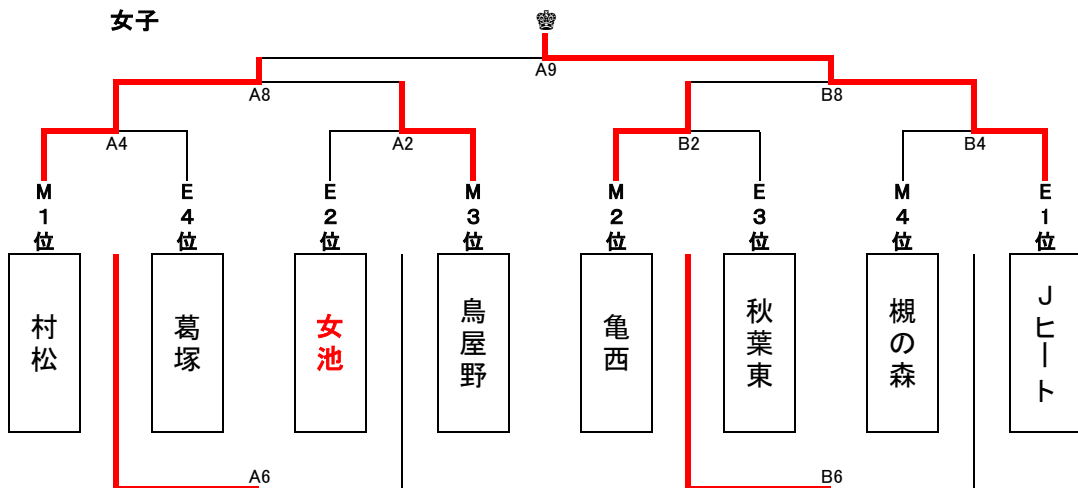

2th KAMEDA WEST SPRING CUP 1日目トーナメント

会場 横越総合体育館 A.Bコート

				審判		TO	
① 9:00	Aコート	亀西	VS	鳥屋野	女池	秋葉東	女池
	Bコート	槻の森	VS	村松	葛塚	Jヒート	葛塚
② 10:00	Aコート	亀西	VS	田尻	二小	安積	二小
	Bコート	月潟	VS	東豊	真砂	宮宿	真砂
③ 11:00	Aコート	女池	VS	秋葉東	亀西	鳥屋野	亀西
	Bコート	葛塚	VS	Jヒート	槻の森	村松	槻の森
④ 12:00	Aコート	二小	VS	安積	亀西	田尻	亀西
	Bコート	真砂	VS	宮宿	月潟	東豊	月潟
⑤ 13:00	Aコート	A1勝ち	VS	B1勝ち	A3勝ち	B3勝ち	A3勝ち
	Bコート	A1負け	VS	B1負け	A3負け	B3負け	A3負け
⑥ 14:00	Aコート	A2勝ち	VS	B2勝ち	A4勝ち	B4勝ち	A4勝ち
	Bコート	A2負け	VS	B2負け	A4負け	B4負け	A4負け
⑦ 15:00	Aコート	A3勝ち	VS	B3勝ち	A1勝ち	B1勝ち	B1勝ち
	Bコート	A3負け	VS	B3負け	A1負け	B1負け	B1負け
⑧ 16:00	Aコート	A4勝ち	VS	B4勝ち	A2勝ち	B2勝ち	B2勝ち
	Bコート	A4負け	VS	B4負け	A2負け	B2負け	B2負け

開場 8:00 代表者会議 8:30

8:10~30 第2試合チームアップ可 8:30~ 第1試合チームアップ可

2th KAMEDA WEST SPRING CUP 2日目トーナメント

会場 横越総合体育館 A.Bコート

開場7:30

男子

女子

				審判		TO	
男子1	①8:00	Aコート	宮宿 VS 東豊	亀西	真砂	真砂	
		Bコート	月潟 VS 安積	田尻	二小	田尻	
女子1	②9:00	Aコート	女池 VS 鳥屋野	村松	葛塚	葛塚	
		Bコート	亀西 VS 秋葉東	槻の森	Jヒート	槻の森	
男子2	③10:00	Aコート	亀西 VS 真砂	宮宿	東豊	東豊	
		Bコート	田尻 VS 二小	月潟	安積	安積	
女子2	④11:00	Aコート	村松 VS 葛塚	女池	鳥屋野	鳥屋野	
		Bコート	槻の森 VS Jヒート	亀西	秋葉東	秋葉東	
男子3	⑤12:00	Aコート	A3負け VS A1負け	A3勝ち	A1勝ち	A3勝ち	
		Bコート	B1負け VS B3負け	B1勝ち	B3勝ち	B1勝ち	
女子3	⑥13:00	Aコート	A4負け VS A2負け	A4勝ち	A2勝ち	A4勝ち	
		Bコート	B2負け VS B4負け	B2勝ち	B4勝ち	B2勝ち	
男子準決勝	⑦14:00	Aコート	A3勝ち VS A1勝ち	A3負け	A1負け	A3負け	
		Bコート	B1勝ち VS B3勝ち	B1負け	B3負け	B1負け	
女子準決勝	⑧15:00	Aコート	A4勝ち VS A2勝ち	A4負け	A2負け	A4負け	
		Bコート	B2勝ち VS B4勝ち	B2負け	B4負け	B2負け	
男女決勝	⑨16:00	Aコート	A8勝ち VS B8勝ち	A8負け	B8負け	A8負け	
		Bコート	A7勝ち VS B7勝ち	A7負け	B7負け	A7負け	
閉会式							