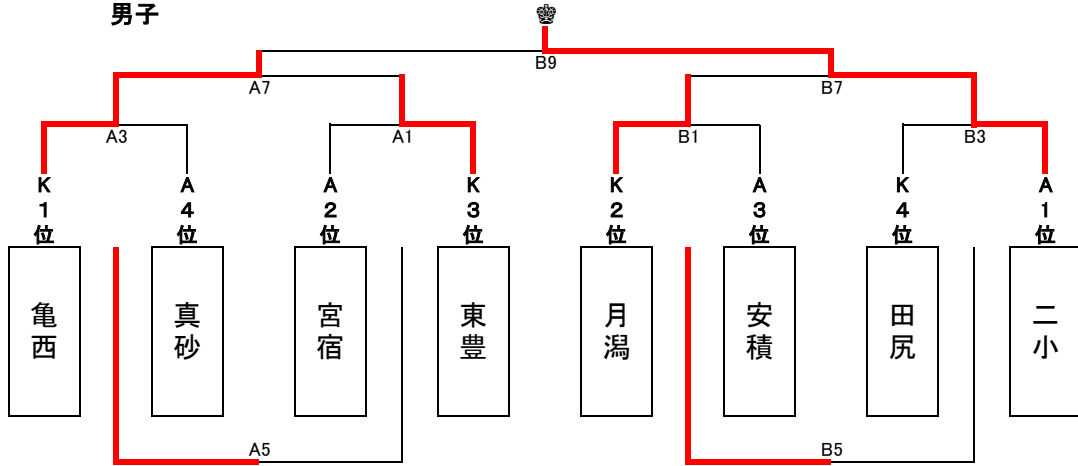

2th KAMEDA WEST SPRING CUP 1日目トーナメント

会場 横越総合体育館 A.Bコート

				審判		TO	
① 9:00	Aコート	亀西	VS	鳥屋野	女池	秋葉東	女池
	Bコート	槻の森	VS	村松	葛塚	Jヒート	葛塚
② 10:00	Aコート	亀西	VS	田尻	二小	安積	二小
	Bコート	月潟	VS	東豊	真砂	宮宿	真砂
③ 11:00	Aコート	女池	VS	秋葉東	亀西	鳥屋野	亀西
	Bコート	葛塚	VS	Jヒート	槻の森	村松	槻の森
④ 12:00	Aコート	二小	VS	安積	亀西	田尻	亀西
	Bコート	真砂	VS	宮宿	月潟	東豊	月潟
⑤ 13:00	Aコート	A1勝ち	VS	B1勝ち	A3勝ち	B3勝ち	A3勝ち
	Bコート	A1負け	VS	B1負け	A3負け	B3負け	A3負け
⑥ 14:00	Aコート	A2勝ち	VS	B2勝ち	A4勝ち	B4勝ち	A4勝ち
	Bコート	A2負け	VS	B2負け	A4負け	B4負け	A4負け
⑦ 15:00	Aコート	A3勝ち	VS	B3勝ち	A1勝ち	B1勝ち	B1勝ち
	Bコート	A3負け	VS	B3負け	A1負け	B1負け	B1負け
⑧ 16:00	Aコート	A4勝ち	VS	B4勝ち	A2勝ち	B2勝ち	B2勝ち
	Bコート	A4負け	VS	B4負け	A2負け	B2負け	B2負け

開場 8:00 代表者会議 8:30

8:10~30 第2試合チームアップ可 8:30~ 第1試合チームアップ可

2th KAMEDA WEST SPRING CUP 2日目トーナメント

会場 横越総合体育館 A.Bコート

開場7:30

男子

女子

				審判		TO	
男子1	①8:00	Aコート	宮宿 VS 東豊	亀西	真砂	真砂	
		Bコート	月潟 VS 安積	田尻	二小	田尻	
女子1	②9:00	Aコート	女池 VS 鳥屋野	村松	葛塚	葛塚	
		Bコート	亀西 VS 秋葉東	槻の森	Jヒート	槻の森	
男子2	③10:00	Aコート	亀西 VS 真砂	宮宿	東豊	東豊	
		Bコート	田尻 VS 二小	月潟	安積	安積	
女子2	④11:00	Aコート	村松 VS 葛塚	女池	鳥屋野	鳥屋野	
		Bコート	槻の森 VS Jヒート	亀西	秋葉東	秋葉東	
男子3	⑤12:00	Aコート	A3負け VS A1負け	A3勝ち	A1勝ち	A3勝ち	
		Bコート	B1負け VS B3負け	B1勝ち	B3勝ち	B1勝ち	
女子3	⑥13:00	Aコート	A4負け VS A2負け	A4勝ち	A2勝ち	A4勝ち	
		Bコート	B2負け VS B4負け	B2勝ち	B4勝ち	B2勝ち	
男子準決勝	⑦14:00	Aコート	A3勝ち VS A1勝ち	A3負け	A1負け	A3負け	
		Bコート	B1勝ち VS B3勝ち	B1負け	B3負け	B1負け	
女子準決勝	⑧15:00	Aコート	A4勝ち VS A2勝ち	A4負け	A2負け	A4負け	
		Bコート	B2勝ち VS B4勝ち	B2負け	B4負け	B2負け	
男女決勝	⑨16:00	Aコート	A8勝ち VS B8勝ち	A8負け	B8負け	A8負け	
		Bコート	A7勝ち VS B7勝ち	A7負け	B7負け	A7負け	
閉会式							