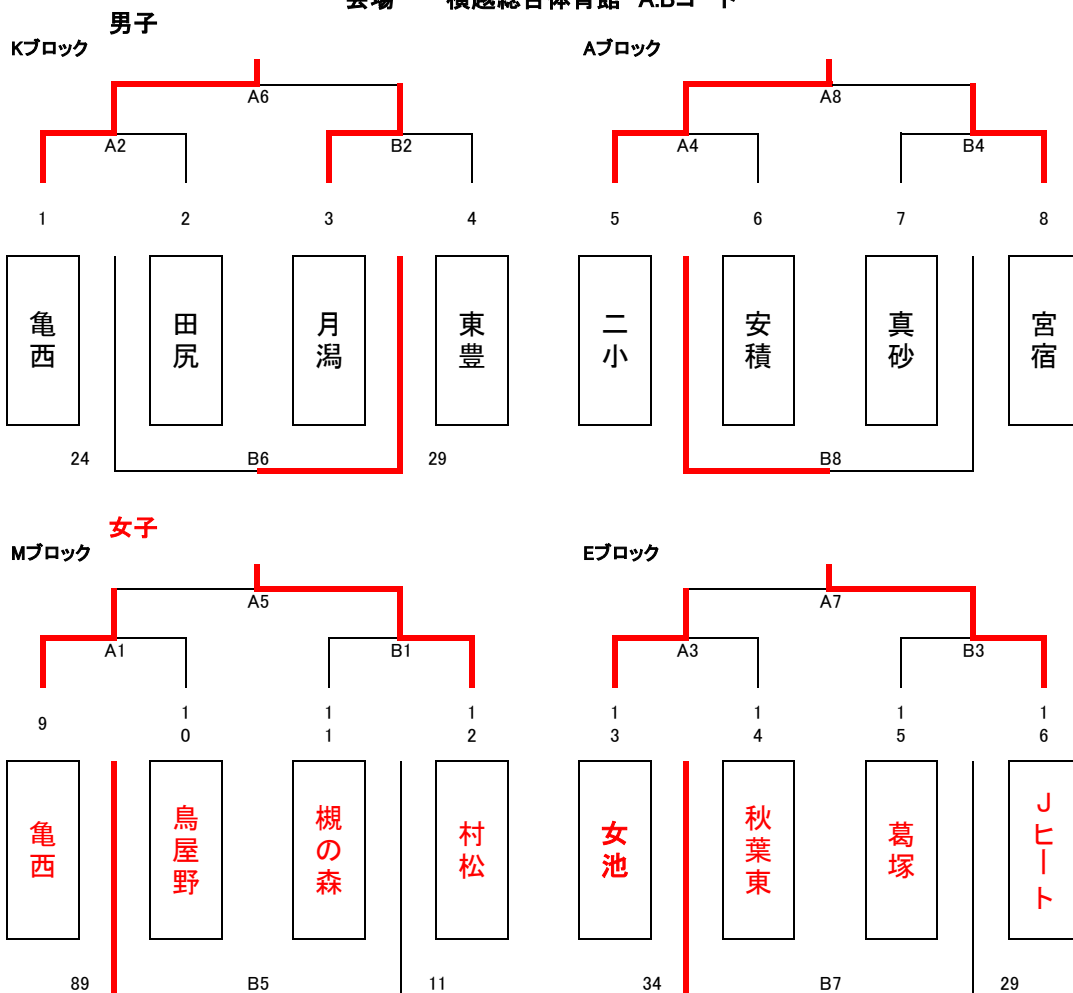

2th KAMEDA WEST SPRING CUP 1日目トーナメント

会場 横越総合体育館 A.Bコート

				審判		TO	
① 9:00	Aコート	亀西	VS	鳥屋野	女池	秋葉東	女池
	Bコート	槻の森	VS	村松	葛塚	Jヒート	葛塚
② 10:00	Aコート	亀西	VS	田尻	二小	安積	二小
	Bコート	月潟	VS	東豊	真砂	宮宿	真砂
③ 11:00	Aコート	女池	VS	秋葉東	亀西	鳥屋野	亀西
	Bコート	葛塚	VS	Jヒート	槻の森	村松	槻の森
④ 12:00	Aコート	二小	VS	安積	亀西	田尻	亀西
	Bコート	真砂	VS	宮宿	月潟	東豊	月潟
⑤ 13:00	Aコート	A1勝ち	VS	B1勝ち	A3勝ち	B3勝ち	A3勝ち
	Bコート	A1負け	VS	B1負け	A3負け	B3負け	A3負け
⑥ 14:00	Aコート	A2勝ち	VS	B2勝ち	A4勝ち	B4勝ち	A4勝ち
	Bコート	A2負け	VS	B2負け	A4負け	B4負け	A4負け
⑦ 15:00	Aコート	A3勝ち	VS	B3勝ち	A1勝ち	B1勝ち	B1勝ち
	Bコート	A3負け	VS	B3負け	A1負け	B1負け	B1負け
⑧ 16:00	Aコート	A4勝ち	VS	B4勝ち	A2勝ち	B2勝ち	B2勝ち
	Bコート	A4負け	VS	B4負け	A2負け	B2負け	B2負け

開場 8:00 代表者会議 8:30

8:10~30 第2試合チームアップ可 8:30~ 第1試合チームアップ可

2th KAMEDA WEST SPRING CUP 2日目トーナメント

会場 横越総合体育館 A.Bコート

開場7:30

男子

女子

				審判		TO	
男子1	①8:00	Aコート	宮宿 VS 東豊	亀西	真砂	真砂	
		Bコート	月潟 VS 安積	田尻	二小	田尻	
女子1	②9:00	Aコート	女池 VS 鳥屋野	村松	葛塚	葛塚	
		Bコート	亀西 VS 秋葉東	槻の森	Jヒート	槻の森	
男子2	③10:00	Aコート	亀西 VS 真砂	宮宿	東豊	東豊	
		Bコート	田尻 VS 二小	月潟	安積	安積	
女子2	④11:00	Aコート	村松 VS 葛塚	女池	鳥屋野	鳥屋野	
		Bコート	槻の森 VS Jヒート	亀西	秋葉東	秋葉東	
男子3	⑤12:00	Aコート	A3負け VS A1負け	A3勝ち	A1勝ち	A3勝ち	
		Bコート	B1負け VS B3負け	B1勝ち	B3勝ち	B1勝ち	
女子3	⑥13:00	Aコート	A4負け VS A2負け	A4勝ち	A2勝ち	A4勝ち	
		Bコート	B2負け VS B4負け	B2勝ち	B4勝ち	B2勝ち	
男子準決勝	⑦14:00	Aコート	A3勝ち VS A1勝ち	A3負け	A1負け	A3負け	
		Bコート	B1勝ち VS B3勝ち	B1負け	B3負け	B1負け	
女子準決勝	⑧15:00	Aコート	A4勝ち VS A2勝ち	A4負け	A2負け	A4負け	
		Bコート	B2勝ち VS B4勝ち	B2負け	B4負け	B2負け	
男女決勝	⑨16:00	Aコート	A8勝ち VS B8勝ち	A8負け	B8負け	A8負け	
		Bコート	A7勝ち VS B7勝ち	A7負け	B7負け	A7負け	
閉会式							