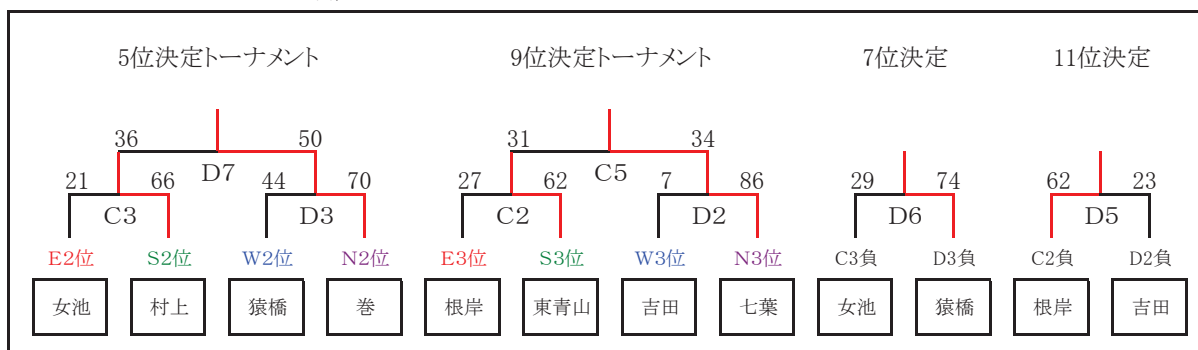

開場 7時40分

代表者会議 体育館ステージ 8時20分

番号	時間	猿橋小学校体育館			
		Aコート		Bコート	
1	8:40 ~ 9:40	女池	-	猿橋	二葉 - 両川
2	9:47 ~ 10:47	東青山	-	村上	紫竹山 - 七葉
3	10:54 ~ 11:54	女池	-	根岸	二葉 - 吉田
4	12:01 ~ 13:01	紫竹山	-	巻	東青山 - 上所
5	13:08 ~ 14:08	両川	-	吉田	猿橋 - 根岸
6	14:15 ~ 15:15	七葉	-	巻	村上 - 上所
7	15:22 ~ 16:22	E1位 猿橋	-	W2位 両川	W1位 二葉 - E2位 女池
8	16:29 ~ 17:29	S1位 上所	-	N2位 巻	N1位 紫竹山 - S2位 村上

上位チャレンジ

ファイナルパーティー Summer 2016

第2日目 9月4日(日)

会場 猿橋小学校体育館 C/Dコート

決勝リーグ

チーム名	両川	上所	二葉	紫竹山	勝 ○	負 ×	得点	失点	得失点	得失点率	順位
E1位 両川		C1 × 29 - 45	C4 × 30 - 36	C6 × 24 - 54	0	3	83	135	-52	0.615	4
S1位 上所	C1 ○ 45 - 29		C7 × 34 - 63	D4 × 26 - 34	1	2	105	126	-21	0.833	3
W1位 二葉	C4 ○ 36 - 30	C7 ○ 63 - 34		D1 × 26 - 54	2	1	125	118	7	1.059	2
N1位 紫竹山	C6 ○ 54 - 24	D4 ○ 34 - 26	D1 ○ 54 - 26		3	0	142	76	66	1.868	1

順位決定トーナメント

開場 7時40分

閉会式 17時15分

番号	試合時間	猿橋小学校体育館					
		Cコート		Dコート			
1	8:40 ~ 9:40	E1位 両川	—	S1位 上所	W1位 二葉	—	N1位 紫竹山
2	9:50 ~ 10:50	E3位 根岸	—	S3位 東青山	W3位 吉田	—	N3位 七葉
3	11:00 ~ 12:00	E2位 女池	—	S2位 村上	W2位 猿橋	—	N2位 巻
4	12:10 ~ 13:10	E1位 両川	—	W1位 二葉	S1位 上所	—	N1位 紫竹山
5	13:20 ~ 14:20	C2勝 東青山	—	D2勝 七葉	C2負 根岸	—	D2負 吉田
	14:30 ~ 15:40	選手紹介					
6	14:40 ~ 15:40	E1位 両川	—	N1位 紫竹山	C3負 女池	—	D3負 猿橋
	15:50 ~ 16:00	選手紹介					
7	16:00 ~ 17:00	S1位 上所	—	W1位 二葉	C3勝 村上	—	D3勝 巻