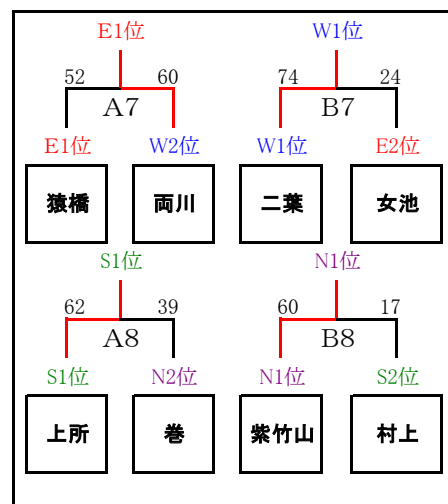

ファイナルパーティー Summer 2016

第1日目 9月3日 (土)

予選リーグ

会場 猿橋小学校体育館 A/Bコート

EASTブロック

チーム名	女池	猿橋	根岸	順位
女池	/	A1 × 40 - 43	A3 ○ 48 - 33	2
猿橋	A1 ○ 43 - 40	/	B5 ○ 51 - 36	1
根岸	A3 × 33 - 48	B5 × 36 - 51	/	3

WESTブロック

チーム名	二葉	両川	吉田	順位
二葉	/	B1 ○ 38 - 36	B3 ○ 85 - 5	1
両川	B1 × 36 - 38	/	A5 ○ 103 - 5	2
吉田	B3 × 5 - 85	A5 × 5 - 103	/	3

SOUTHブロック

チーム名	東青山	村上	上所	順位
東青山	/	A2 × 30 - 50	B4 × 18 - 73	3
村上	A2 ○ 50 - 30	/	B6 × 46 - 72	2
上所	B4 ○ 73 - 18	B6 ○ 72 - 46	/	1

NORTHブロック

チーム名	紫竹山	七葉	巻	順位
紫竹山	/	B2 ○ 82 - 18	A4 ○ 46 - 22	1
七葉	B2 × 18 - 82	/	A6 × 26 - 63	3
巻	A4 × 22 - 46	A6 ○ 63 - 26	/	2

開場 7時40分

代表者会議 体育館ステージ 8時20分

番号	時間	猿橋小学校体育館			
		Aコート		Bコート	
1	8:40 ~ 9:40	女池	-	猿橋	二葉 - 両川
2	9:47 ~ 10:47	東青山	-	村上	紫竹山 - 七葉
3	10:54 ~ 11:54	女池	-	根岸	二葉 - 吉田
4	12:01 ~ 13:01	紫竹山	-	巻	東青山 - 上所
5	13:08 ~ 14:08	両川	-	吉田	猿橋 - 根岸
6	14:15 ~ 15:15	七葉	-	巻	村上 - 上所
7	15:22 ~ 16:22	E1位 猿橋	-	W2位 両川	W1位 二葉 - E2位 女池
8	16:29 ~ 17:29	S1位 上所	-	N2位 巻	N1位 紫竹山 - S2位 村上

上位チャレンジ