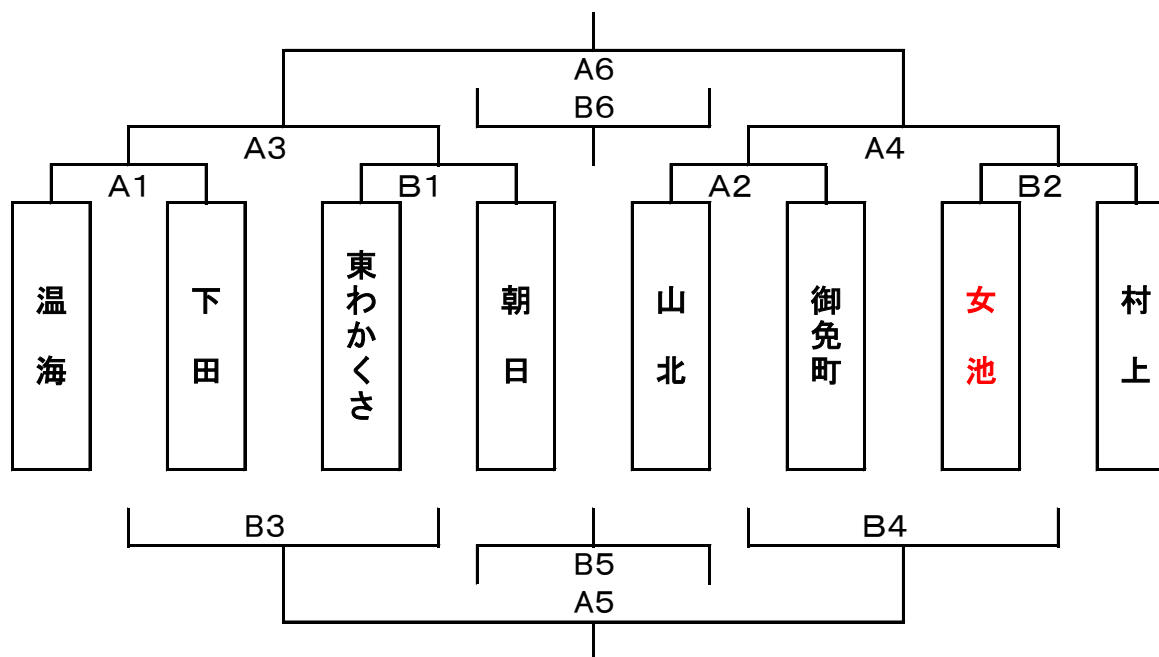

■会 場 : 朝日総合体育館(Aコートステージ側・Bコート玄関側)

■サンフラワー杯女子トーナメント

【Aコート】

【Bコート】

	対 戦			主審	副審	TO	対 戦			主審	副審	TO
第1試合 8:50~	温海	VS	下田	山北	御免町	御免町	東わかくさ	VS	朝日	女池	村上	村上
第2試合 10:10~	御免町	VS	山北	下田	温海	温海	村上	VS	女池	東わかくさ	朝日	朝日
第3試合 11:10~	A1勝ち	VS	B1勝ち	御免町	山北	山北	A1負け	VS	B1負け	村上	女池	女池
昼休み												
第4試合 12:50~	A2勝ち	VS	B2勝ち	温海	下田	下田	A2負け	VS	B2負け	朝日	東わかくさ	東わかくさ
第5試合 14:00~	B3勝ち	VS	B4勝ち	A4勝ち	A4負け	A4負け	B3負け	VS	B4負け	A3勝ち	A3負け	A3負け
第6試合 15:10~	A3勝ち	VS	A4勝ち	協力	A5負け	A5負け	A3負け	VS	A4負け	B5勝ち	B5負け	B5負け
表彰式												