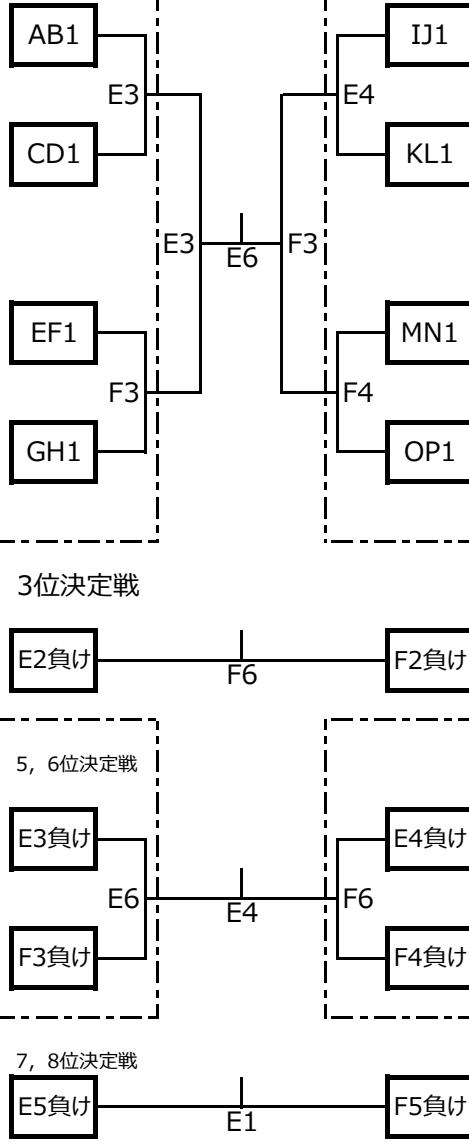

平成28年度 春季新潟市ミニバスケットボール大会 (男子の部)

予選リーグ
各小学校

Aリーグ(第1シード枠)
1 大形
2 南中野山
6/12 豊栄総合

Bリーグ(ベスト16枠)
3 金津
4 両川
5 亀田西
6/5 早小

Cリーグ(ベスト16枠)
6 月潟
7 石山
8 上山
6/12 月潟小

Dリーグ(第8シード枠)
9 上所
10 浜浦
6/19 上所小

Eリーグ(第5シード枠)
11 松浜
12 真砂
6/12 豊栄総合

Fリーグ(ベスト16枠)
13 新潟
14 新通
15 黒埼
6/12 豊栄総合

Gリーグ(ベスト16枠)
16 レッドサン
17 竹尾
18 阿賀
6/19 竹尾小

Hリーグ(第4シード枠)
19 沼垂
20 早小
6/5 早小

決勝トーナメント
6/25,26 鳥屋野総合,東総合

順位決定戦
7/2,3 鳥屋野総合

6月25日(土) 26日(日)

試合順	時刻	試合順	時刻
1	9:00~	4	12:30~
2	10:10~	5	13:40~
3	11:20~	6	14:50~