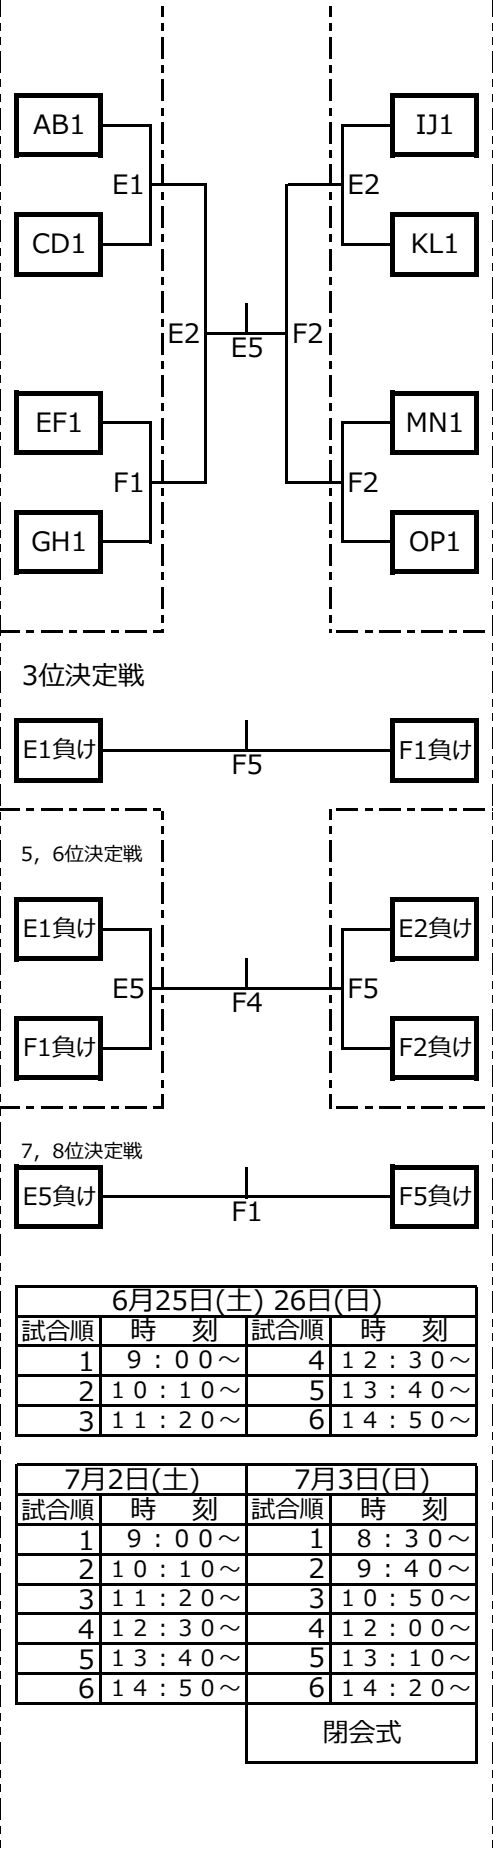

平成28年度 春季新潟市ミニバスケットボール大会 (男子の部)

予選リーグ
各小学校

Aリーグ(第1シード枠)
1 大形
2 南中野山
6/12 豊栄総合

Bリーグ(ベスト16枠)
3 金津
4 両川
5 亀田西
6/5 早小

Cリーグ(ベスト16枠)
6 月潟
7 石山
8 上山
6/12 月潟小

Dリーグ(第8シード枠)
9 上所
10 浜浦
6/19 上所小

Eリーグ(第5シード枠)
11 松浜
12 真砂
6/12 豊栄総合

Fリーグ(ベスト16枠)
13 新潟
14 新通
15 黒埼
6/12 豊栄総合

Gリーグ(ベスト16枠)
16 レッドサン
17 竹尾
18 阿賀
6/19 竹尾小

Hリーグ(第4シード枠)
19 沼垂
20 早小
6/5 早小

決勝トーナメント
6/25,26 鳥屋野総合,東総合

順位決定戦
7/2,3 鳥屋野総合

6月25日(土) 26日(日)

試合順	時刻	試合順	時刻
1	9:00~	4	12:30~
2	10:10~	5	13:40~
3	11:20~	6	14:50~

- Jリーグ(ベスト16枠)
- 29 松浜
 - 30 葛塚東
 - 31 青山
- 6/12 豊栄総合

- Kリーグ(ベスト16枠)
- 32 月潟
 - 33 小針
 - 34 巻
 - 35 アストライア
- 6/5 月潟小

- Lリーグ(第6シード枠)
- 36 矢代田
 - 37 金津
 - 38 亀田
- 6/11 亀田小

- Mリーグ(第7シード枠)
- 39 日和山
 - 40 女池
 - 41 上山
- 6/12 紫竹山小

- Nリーグ(ベスト16枠)
- 42 中地区
 - 43 三小
 - 44 新通
 - 45 両川曾野木
- 6/19 両川小

- Oリーグ(ベスト16枠)
- 46 笹口
 - 47 上所
 - 48 東青山
- 6/19 笹口小

- Pリーグ(第2シード枠)
- 49 鳥屋野
 - 50 鏡淵
 - 51 南浜
- 6/12 豊栄総合

6月25日(土) 26日(日)

試合順	時刻	試合順	時刻
1	9:00~	4	12:30~
2	10:10~	5	13:40~
3	11:20~	6	14:50~