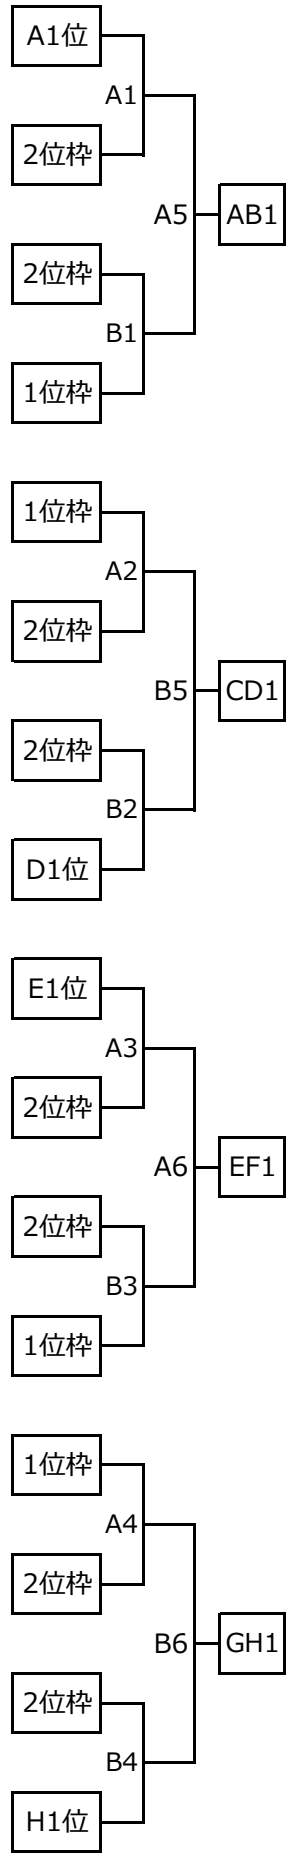

平成28年度 春季新潟市ミニバスケットボール大会（女子の部）

予選リーグ
各小学校

決勝トーナメント
6/25,26 鳥屋野総合,東総合

順位決定戦
7/2,3 鳥屋野総合

決勝トーナメント
6/25,26 鳥屋野総合,東総合

予選リーグ
各小学校

1. Aリーグ(第1シード枠)
2. 1 大形
   - 2 臼井
   - 3 真砂
3. 6/19 大形小

1. Bリーグ(ベスト16枠)
2. 4 亀田西
   - 5 附属
   - 6 赤塚
3. 6/12 亀田西小

1. Cリーグ(ベスト16枠)
2. 7 内野
   - 8 五十嵐
   - 9 葛塚
   - 10 横越
3. 6/18 五十嵐小

1. Dリーグ(第8シード枠)
2. 11 浜浦
   - 12 竹尾
   - 13 黒埼
3. 6/19 竹尾小

1. Eリーグ(第5シード枠)
2. 14 木戸
   - 15 桜が丘
   - 16 南中野山
3. 6/19 早通南

1. Fリーグ(ベスト16枠)
2. 17 早通
   - 18 紫竹山
   - 19 南方代
3. 6/19 早通南

1. Gリーグ(ベスト16枠)
2. 20 有明台
   - 21 東中野山
   - 22 新津第一
3. 6/19 大淵小

1. Hリーグ(第4シード枠)
2. 23 江南
   - 24 牡丹山
   - 25 山潟
3. 6/19 山潟小

1. Iリーグ(第3シード枠)
2. 26 大淵丸山
   - 27 坂井輪
   - 28 西川
3. 6/19 大淵小

1. Jリーグ(ベスト16枠)
2. 29 松浜
   - 30 葛塚東
   - 31 青山
3. 6/12 豊栄総合

1. Kリーグ(ベスト16枠)
2. 32 月潟
   - 33 小針
   - 34 巻
   - 35 アストライア
3. 6/5 月潟小

1. Lリーグ(第6シード枠)
2. 36 矢代田
   - 37 金津
   - 38 亀田
3. 6/11 亀田小

1. Mリーグ(第7シード枠)
2. 39 日和山
   - 40 女池
   - 41 上山
3. 6/12 紫竹山小

1. Nリーグ(ベスト16枠)
2. 42 中地区
   - 43 三小
   - 44 新通
   - 45 両川曾野木
3. 6/19 両川小

1. Oリーグ(ベスト16枠)
2. 46 笹口
   - 47 上所
   - 48 東青山
3. 6/19 笹口小

1. Pリーグ(第2シード枠)
2. 49 鳥屋野
   - 50 鏡淵
   - 51 南浜
3. 6/12 豊栄総合

6月25日(土) 26日(日)

試合順	時刻	試合順	時刻
1	9:00~	4	12:30~
2	10:10~	5	13:40~
3	11:20~	6	14:50~

7月2日(土)		7月3日(日)	
試合順	時刻	試合順	時刻
1	9:00~	1	8:30~
2	10:10~	2	9:40~
3	11:20~	3	10:50~
4	12:30~	4	12:00~
5	13:40~	5	13:10~
6	14:50~	6	14:20~

閉会式