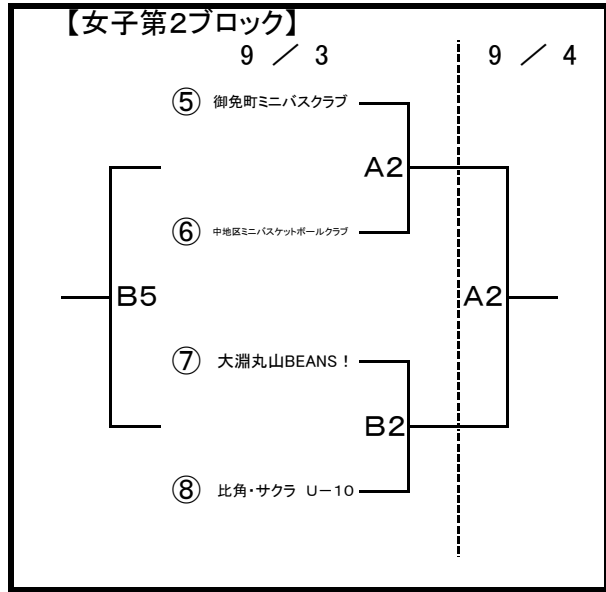

## 《女子の部》

**【試合時間】** ※試合開始時刻は、進行によって予定より前後する場合があります。

9月3日(土) A・B・C・D コート					
No	A・B	C・D	No	A・B	C・D
1	10:30	10:30	5	14:50	14:50
2	11:35	11:35	6	15:55	15:55
3	12:40	12:40			
4	13:45	13:45			

9月4日(日) A・Bコート	
No	A・B
1	9:30
2	10:40
3	11:50
4	13:00