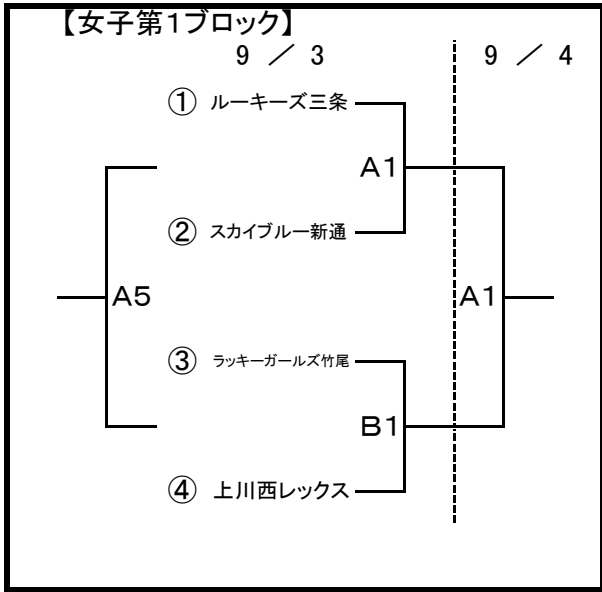

## 《女子の部》

**【試合時間】** ※試合開始時刻は、進行によって予定より前後する場合があります。

9月3日(土) A・B・C・D コート					
No	A・B	C・D	No	A・B	C・D
1	10:30	10:30	5	14:50	14:50
2	11:35	11:35	6	15:55	15:55
3	12:40	12:40			
4	13:45	13:45			

9月4日(日) A・Bコート	
No	A・B
1	9:30
2	10:40
3	11:50
4	13:00