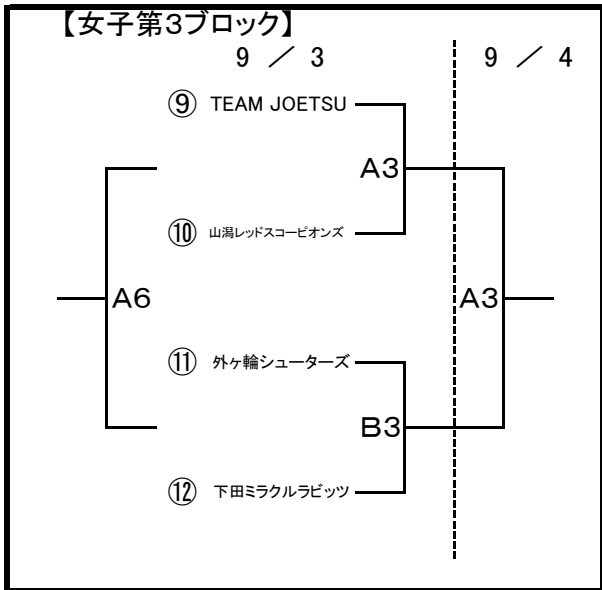

## 《女子の部》

**【試合時間】** ※試合開始時刻は、進行によって予定より前後する場合があります。

9月3日(土) A・B・C・D コート					
No	A・B	C・D	No	A・B	C・D
1	10:30	10:30	5	14:50	14:50
2	11:35	11:35	6	15:55	15:55
3	12:40	12:40			
4	13:45	13:45			

9月4日(日) A・Bコート	
No	A・B
1	9:30
2	10:40
3	11:50
4	13:00