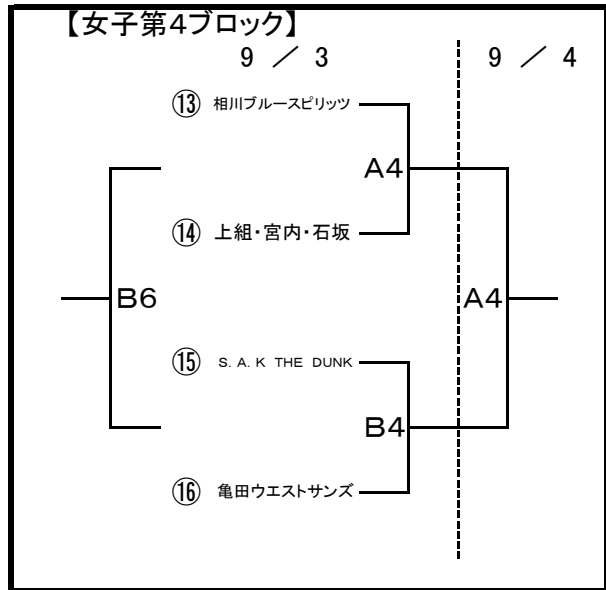

## 《女子の部》

**【試合時間】** ※試合開始時刻は、進行によって予定より前後する場合があります。

9月3日(土) A・B・C・D コート					
No	A・B	C・D	No	A・B	C・D
1	10:30	10:30	5	14:50	14:50
2	11:35	11:35	6	15:55	15:55
3	12:40	12:40			
4	13:45	13:45			

9月4日(日) A・Bコート	
No	A・B
1	9:30
2	10:40
3	11:50
4	13:00