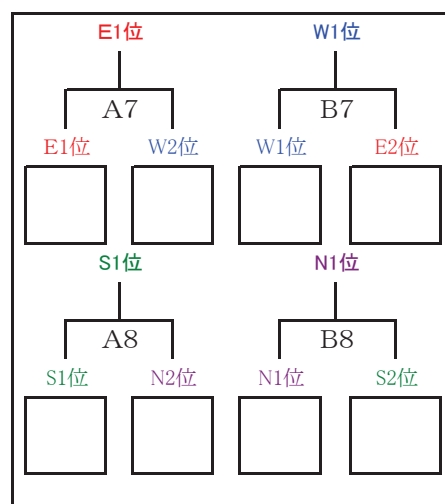

ファイナルパーティー Summer 2016

第1日目 9月3日 (土)

予選リーグ

会場 猿橋小学校体育館 A/Bコート

EASTブロック

チーム名	女池	猿橋	根岸・前橋	順位
女池	-	A1	A3	
猿橋	A1	-	B5	
根岸・前橋	A3	B5	-	

WESTブロック

チーム名	二葉	両川	吉田	順位
二葉	-	B1	B3	
両川	B1	-	A5	
吉田	B3	A5	-	

SOUTHブロック

チーム名	東青山	村上	上所	順位
東青山	-	A2	B4	
村上	A2	-	B6	
上所	B4	B6	-	

NORTHブロック

チーム名	紫竹山	七葉	巻	順位
紫竹山	-	B2	A4	
七葉	B2	-	A6	
巻	A4	A6	-	

開場 7時40分

代表者会議 体育館ステージ 8時20分

番号	時間	猿橋小学校体育館					
		Aコート			Bコート		
1	8:40 ~ 9:40	女池	-	猿橋	二葉	-	両川
2	9:47 ~ 10:47	東青山	-	村上	紫竹山	-	七葉
3	10:54 ~ 11:54	女池	-	根岸・前橋	二葉	-	吉田
4	12:01 ~ 13:01	紫竹山	-	巻	東青山	-	上所
5	13:08 ~ 14:08	両川	-	吉田	猿橋	-	根岸・前橋
6	14:15 ~ 15:15	七葉	-	巻	村上	-	上所
7	15:22 ~ 16:22	E1位	-	W2位	W1位	-	E2位
8	16:29 ~ 17:29	S1位	-	N2位	N1位	-	S2位

上位チャレンジ

ファイナルパーティー Summer 2016

第2日目 9月4日(日)

会場 猿橋小学校体育館 C/Dコート

決勝リーグ

チーム名					勝	負	得点	失点	得失点	得失点率	順位
					○	×					
E1位		C1	C4	C6							
	-	-	-	-							
S1位	C1		C7	D4							
	-	-	-	-							
W1位	C4	C7		D1							
	-	-	-	-							
N1位	C6	D4	D1								
	-	-	-	-							