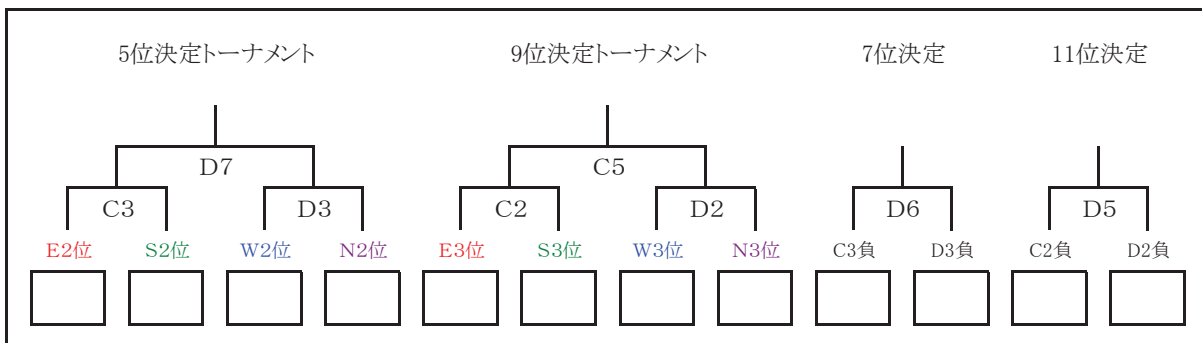

SOUTHブロック

チーム名	東青山	村上	上所	順位
東青山	-	A2	B4	
村上	A2	-	B6	
上所	B4	B6	-	

NORTHブロック

チーム名	紫竹山	七葉	巻	順位
紫竹山	-	B2	A4	
七葉	B2	-	A6	
巻	A4	A6	-	

開場 7時40分

代表者会議 体育館ステージ 8時20分

番号	時間	猿橋小学校体育館					
		Aコート			Bコート		
1	8:40 ~ 9:40	女池	-	猿橋	二葉	-	両川
2	9:47 ~ 10:47	東青山	-	村上	紫竹山	-	七葉
3	10:54 ~ 11:54	女池	-	根岸・前橋	二葉	-	吉田
4	12:01 ~ 13:01	紫竹山	-	巻	東青山	-	上所
5	13:08 ~ 14:08	両川	-	吉田	猿橋	-	根岸・前橋
6	14:15 ~ 15:15	七葉	-	巻	村上	-	上所
7	15:22 ~ 16:22	E1位	-	W2位	W1位	-	E2位
8	16:29 ~ 17:29	S1位	-	N2位	N1位	-	S2位

上位チャレンジ

ファイナルパーティー Summer 2016

第2日目 9月4日(日)

会場 猿橋小学校体育館 C/Dコート

決勝リーグ

チーム名					勝	負	得点	失点	得失点	得失点率	順位
					○	×					
E1位		C1	C4	C6							
	-	-	-	-							
S1位	C1		C7	D4							
	-	-	-	-							
W1位	C4	C7		D1							
	-	-	-	-							
N1位	C6	D4	D1								
	-	-	-	-							

順位決定トーナメント

開場 7時40分

閉会式 17時15分

番号	試合時間	猿橋小学校体育館					
		Cコート			Dコート		
1	8:40 ~ 9:40	E1位	—	S1位	W1位	—	N1位
2	9:50 ~ 10:50	E3位	—	S3位	W3位	—	N3位
3	11:00 ~ 12:00	E2位	—	S2位	W2位	—	N2位
4	12:10 ~ 13:10	E1位	—	W1位	S1位	—	N1位
5	13:20 ~ 14:20	C2勝	—	D2勝	C2負	—	D2負
	14:30 ~ 15:40	選手紹介					
6	14:40 ~ 15:40	E1位	—	N1位	C3負	—	D3負
	15:50 ~ 16:00	選手紹介					
7	16:00 ~ 17:00	S1位	—	W1位	C3勝	—	D3勝