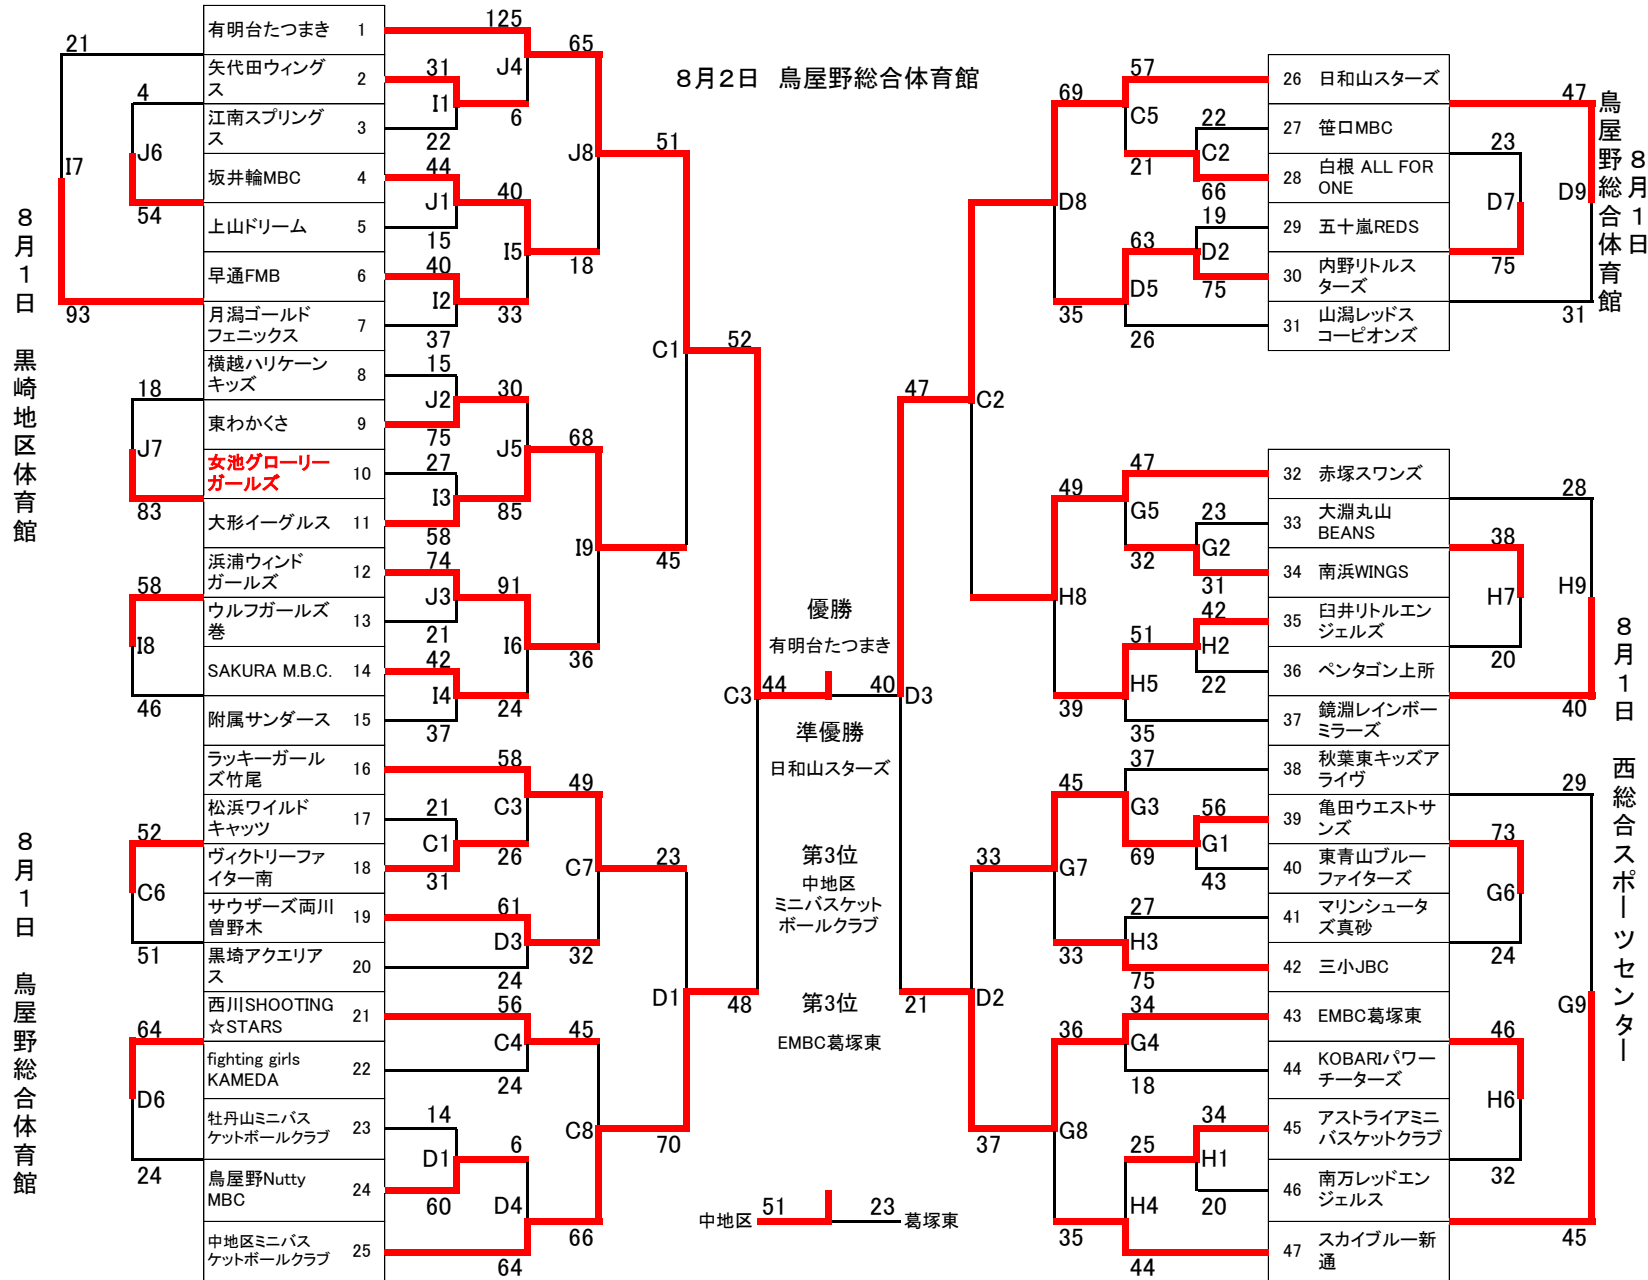

6年男子の部

6年女子の部

- AB 新潟市体育館
- CD 鳥屋野総合体育館
- EF 北地区スポーツセンター
- GH 西総合スポーツセンター
- IJ 黒崎地区総合体育館
- KL 西川総合体育館

- 8月1日
- 第1試合 8:30 ~ 9:30
 - 第2試合 9:35 ~ 10:35
 - 第3試合 10:40 ~ 11:40
 - 第4試合 11:45 ~ 12:45
 - 第5試合 12:50 ~ 13:50
 - 第6試合 13:55 ~ 14:55
 - 第7試合 15:00 ~ 16:00
 - 第8試合 16:05 ~ 17:05
 - 第9試合 17:10 ~ 18:10

- 8月2日
- 第1試合 9:00 ~ 10:00
 - 第2試合 10:10 ~ 11:10
 - 第3試合 11:40 ~ 12:40
 - 第4試合 13:20 ~ 14:20