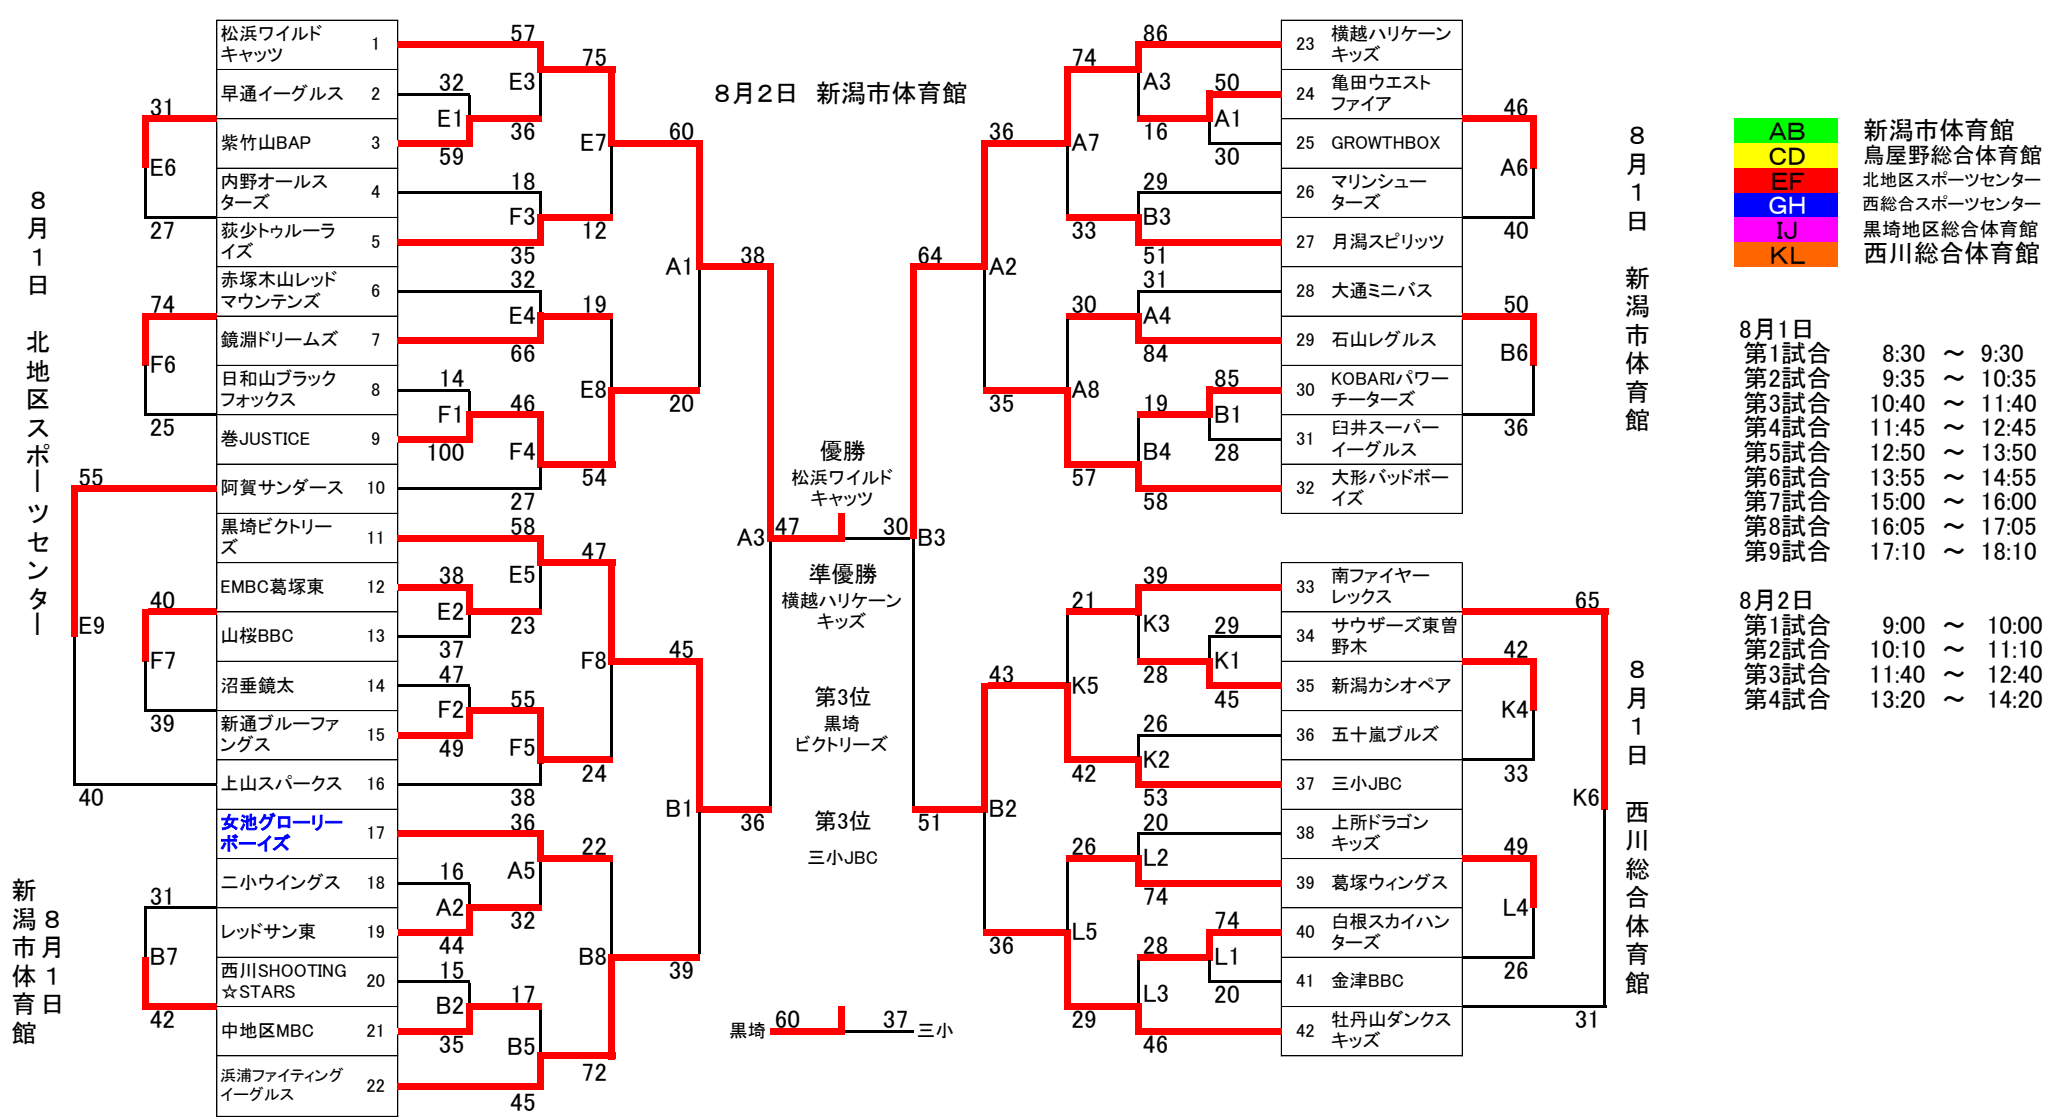

6年男子の部

6年女子の部

- AB 新潟市体育館
- CD 鳥屋野総合体育館
- EF 北地区スポーツセンター
- GH 西総合スポーツセンター
- IJ 黒崎地区総合体育館
- KL 西川総合体育館

- 8月1日
- 第1試合 8:30 ~ 9:30
 - 第2試合 9:35 ~ 10:35
 - 第3試合 10:40 ~ 11:40
 - 第4試合 11:45 ~ 12:45
 - 第5試合 12:50 ~ 13:50
 - 第6試合 13:55 ~ 14:55
 - 第7試合 15:00 ~ 16:00
 - 第8試合 16:05 ~ 17:05
 - 第9試合 17:10 ~ 18:10

- 8月2日
- 第1試合 9:00 ~ 10:00
 - 第2試合 10:10 ~ 11:10
 - 第3試合 11:40 ~ 12:40
 - 第4試合 13:20 ~ 14:20