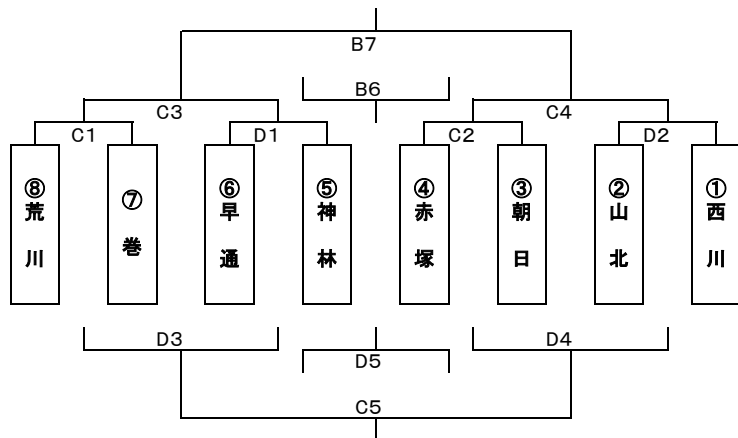

■会場：A・Bコート = 朝日総合体育館
 C・Dコート = 朝日中学校体育館

■サンフラワー杯女子トーナメント

	【Aコート】					【Bコート】				
	対戦	主審	副審	TO		対戦	主審	副審	TO	
第1試合 9:00~	小千谷 VS 聖籠	村上	荒・神	村上		山北 VS 朝日	温海	女池	温海	
第2試合 10:10~	村上 VS 荒・神	小千谷	聖籠	小千谷		温海 VS 女池	山北	朝日	山北	
第3試合 11:20~	A1勝ち VS B1勝ち	荒・神	村上	荒・神		A1負け VS B1負け	女池	温海	女池	
昼休み 12:20~										
第4試合 12:50~	A2勝ち VS B2勝ち	聖籠	小千谷	聖籠		A2負け VS B2負け	朝日	山北	朝日	
第5試合 14:00~	B3勝ち VS B4勝ち	A4勝ち	A4負け	A4負け		B3負け VS B4負け	A3勝ち	A3負け	A3負け	
第6試合 15:20~	A3負け VS A4負け	B5勝ち	B5負け	B5負け		C3負け VS C4負け	D5勝ち	D5負け	D5負け	
第7試合 16:30~	A3勝ち VS A4勝ち	協力	A5負け	A5負け		C3勝ち VS C4勝ち	協力	C5負け	C5負け	
表彰式										

■サンフラワー杯男子トーナメント ※B6.B7は、会場が朝日総合体育館です。

	【Cコート】					【Dコート】				
	対戦	主審	副審	TO		対戦	主審	副審	TO	
第1試合 9:00~	荒川 VS 巻	赤塚	朝日	赤塚		早通 VS 神林	山北	西川	山北	
第2試合 10:10~	赤塚 VS 朝日	荒川	巻	荒川		山北 VS 西川	早通	神林	早通	
第3試合 11:20~	C1勝ち VS D1勝ち	朝日	赤塚	朝日		C1負け VS D1負け	西川	山北	西川	
昼休み 12:20~										
第4試合 12:50~	C2勝ち VS D2勝ち	巻	荒川	巻		C2負け VS D2負け	神林	早通	神林	
第5試合 14:00~	D3勝ち VS D4勝ち	C4勝ち	C4負け	C4負け		D3負け VS D4負け	C3勝ち	C3負け	C3負け	
	注意：表彰式は朝日総合体育館です									