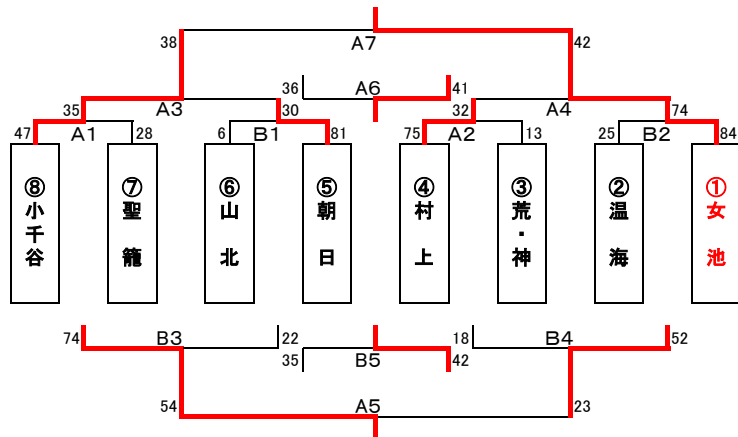

■会場：A・Bコート = 朝日総合体育館
 C・Dコート = 朝日中学校体育館

■サンフラワー杯女子トーナメント

	【Aコート】					【Bコート】				
	対戦	主審	副審	TO		対戦	主審	副審	TO	
第1試合 9:00~	小千谷 VS 聖籠	村上	荒・神	村上		山北 VS 朝日	温海	女池	温海	
第2試合 10:10~	村上 VS 荒・神	小千谷	聖籠	小千谷		温海 VS 女池	山北	朝日	山北	
第3試合 11:20~	A1勝ち VS B1勝ち	荒・神	村上	荒・神		A1負け VS B1負け	女池	温海	女池	
昼休み 12:20~										
第4試合 12:50~	A2勝ち VS B2勝ち	聖籠	小千谷	聖籠		A2負け VS B2負け	朝日	山北	朝日	
第5試合 14:00~	B3勝ち VS B4勝ち	A4勝ち	A4負け	A4負け		B3負け VS B4負け	A3勝ち	A3負け	A3負け	
第6試合 15:20~	A3負け VS A4負け	B5勝ち	B5負け	B5負け		C3負け VS C4負け	D5勝ち	D5負け	D5負け	
第7試合 16:30~	A3勝ち VS A4勝ち	協力	A5負け	A5負け		C3勝ち VS C4勝ち	協力	C5負け	C5負け	
表彰式										

■サンフラワー杯男子トーナメント ※B6.B7は、会場が朝日総合体育館です。

	【Cコート】					【Dコート】				
	対戦	主審	副審	TO		対戦	主審	副審	TO	
第1試合 9:00~	荒川 VS 巻	赤塚	朝日	赤塚		早通 VS 神林	山北	西川	山北	
第2試合 10:10~	赤塚 VS 朝日	荒川	巻	荒川		山北 VS 西川	早通	神林	早通	
第3試合 11:20~	C1勝ち VS D1勝ち	朝日	赤塚	朝日		C1負け VS D1負け	西川	山北	西川	
昼休み 12:20~										
第4試合 12:50~	C2勝ち VS D2勝ち	巻	荒川	巻		C2負け VS D2負け	神林	早通	神林	
第5試合 14:00~	D3勝ち VS D4勝ち	C4勝ち	C4負け	C4負け		D3負け VS D4負け	C3勝ち	C3負け	C3負け	
	注意：表彰式は朝日総合体育館です									