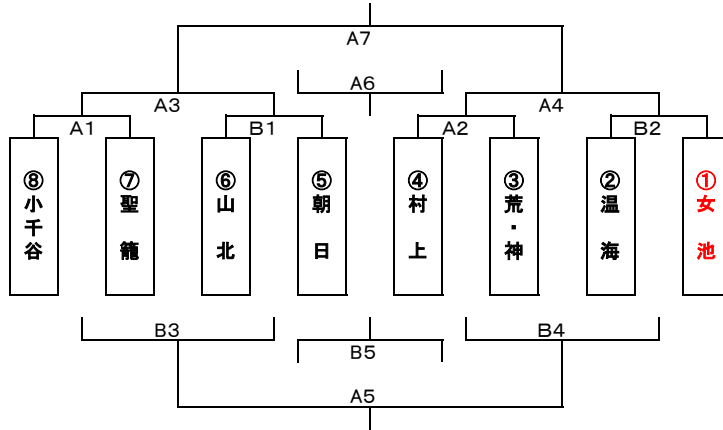

■会場：A・Bコート = 朝日総合体育館
 C・Dコート = 朝日中学校体育館

■サンフラワー杯女子トーナメント

【Aコート】

【Bコート】

	対戦		主審	副審	TO	対戦		主審	副審	TO
第1試合 9:00~	小千谷	VS	聖籠	村上	荒・神	村上	山北	VS	朝日	温海
第2試合 10:10~	村上	VS	荒・神	小千谷	聖籠	小千谷	温海	VS	女池	山北
第3試合 11:20~	A1勝ち	VS	B1勝ち	荒・神	村上	荒・神	A1負け	VS	B1負け	女池
昼休み 12:20~										
第4試合 12:50~	A2勝ち	VS	B2勝ち	聖籠	小千谷	聖籠	A2負け	VS	B2負け	朝日
第5試合 14:00~	B3勝ち	VS	B4勝ち	A4勝ち	A4負け	A4負け	B3負け	VS	B4負け	A3勝ち
第6試合 15:20~	A3負け	VS	A4負け	B5勝ち	B5負け	B5負け	C3負け	VS	C4負け	D5勝ち
第7試合 16:30~	A3勝ち	VS	A4勝ち	協力	A5負け	A5負け	C3勝ち	VS	C4勝ち	協力
表彰式										

■サンフラワー杯男子トーナメント ※B6.B7は、会場が朝日総合体育館です。

【Cコート】

【Dコート】

	対戦		主審	副審	TO	対戦		主審	副審	TO
第1試合 9:00~	荒川	VS	巻	赤塚	朝日	赤塚	早通	VS	神林	山北
第2試合 10:10~	赤塚	VS	朝日	荒川	巻	荒川	山北	VS	西川	早通
第3試合 11:20~	C1勝ち	VS	D1勝ち	朝日	赤塚	朝日	C1負け	VS	D1負け	西川
昼休み 12:20~										
第4試合 12:50~	C2勝ち	VS	D2勝ち	巻	荒川	巻	C2負け	VS	D2負け	神林
第5試合 14:00~	D3勝ち	VS	D4勝ち	C4勝ち	C4負け	C4負け	D3負け	VS	D4負け	C3勝ち
	注意：表彰式は朝日総合体育館です									