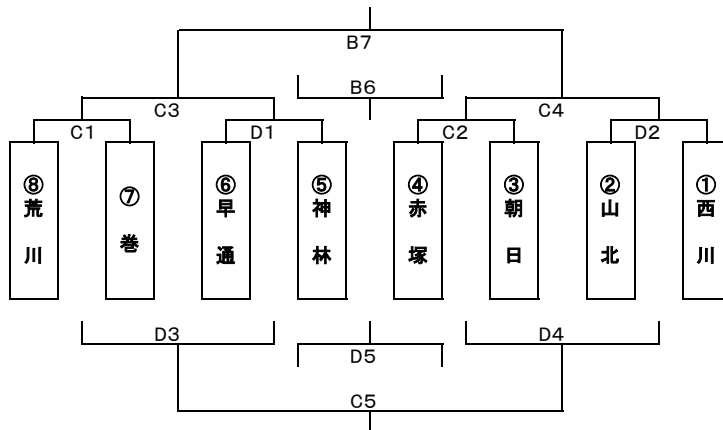

■会場：A・Bコート = 朝日総合体育館
 C・Dコート = 朝日中学校体育館

■サンフラワー杯女子トーナメント

【Aコート】

【Bコート】

	対戦		主審	副審	TO	対戦		主審	副審	TO
第1試合 9:00~	小千谷	VS	聖籠	村上	荒・神	村上	山北	VS	朝日	温海
第2試合 10:10~	村上	VS	荒・神	小千谷	聖籠	小千谷	温海	VS	女池	山北
第3試合 11:20~	A1勝ち	VS	B1勝ち	荒・神	村上	荒・神	A1負け	VS	B1負け	女池
昼休み 12:20~										
第4試合 12:50~	A2勝ち	VS	B2勝ち	聖籠	小千谷	聖籠	A2負け	VS	B2負け	朝日
第5試合 14:00~	B3勝ち	VS	B4勝ち	A4勝ち	A4負け	A4負け	B3負け	VS	B4負け	A3勝ち
第6試合 15:20~	A3負け	VS	A4負け	B5勝ち	B5負け	B5負け	C3負け	VS	C4負け	D5勝ち
第7試合 16:30~	A3勝ち	VS	A4勝ち	協力	A5負け	A5負け	C3勝ち	VS	C4勝ち	協力
表彰式										

■サンフラワー杯男子トーナメント ※B6.B7は、会場が朝日総合体育館です。

【Cコート】

【Dコート】

	対戦		主審	副審	TO	対戦		主審	副審	TO
第1試合 9:00~	荒川	VS	巻	赤塚	朝日	赤塚	早通	VS	神林	山北
第2試合 10:10~	赤塚	VS	朝日	荒川	巻	荒川	山北	VS	西川	早通
第3試合 11:20~	C1勝ち	VS	D1勝ち	朝日	赤塚	朝日	C1負け	VS	D1負け	西川
昼休み 12:20~										
第4試合 12:50~	C2勝ち	VS	D2勝ち	巻	荒川	巻	C2負け	VS	D2負け	神林
第5試合 14:00~	D3勝ち	VS	D4勝ち	C4勝ち	C4負け	C4負け	D3負け	VS	D4負け	C3勝ち
	注意：表彰式は朝日総合体育館です									